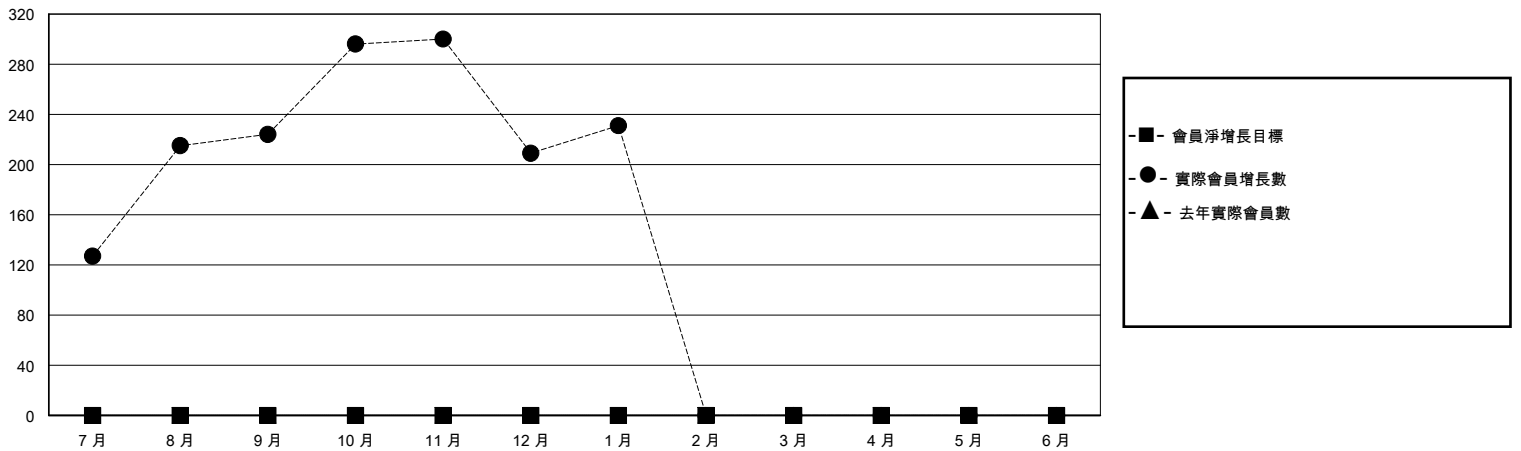

MONTHLY MEMBERSHIP PROGRESS REPORT

District 300B 5

Results as of: 1/31/2024

GMT:

地點 REP OF CHINA

GMT憲章區

分會				位會員@每位須繳			
成果 2023-2024				成果 2023-2024			
季	新分會目標	新會	會員流失的分會	季	會員淨增長目標	實際會員增長數	實際退會會員 (包括轉會)
7月/8月/9月	0	0	0	7月/8月/9月	0	331	31
10月/11月/12月	0	1	0	10月/11月/12月	0	107	108
1月/2月/3月	0	0	0	1月/2月/3月	0	25	0
4月/5月/6月	0	0	0	4月/5月/6月	0	0	0

目標與實際新會累積

目標和實際會員累積

已取消的分會: 0	46 CLUBS OF 53 增添1位或以上的新會員	性別分佈
放棄的會員	點擊這裡取得彙計會員數據	男 1,210 (73.07%)
		女 444 (26.81%)
過世 0		總計家庭單位會員數 84
分會已取消 0		支付減半會費的家庭會員 62
其他 139		
總計 139		