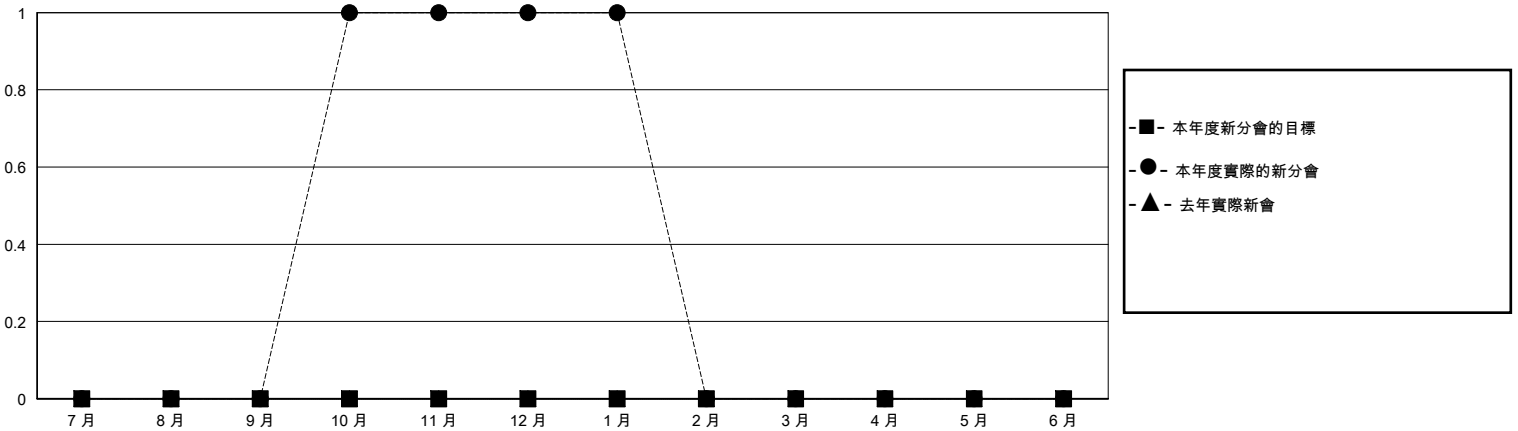

MONTHLY MEMBERSHIP PROGRESS REPORT

District 300B 5

Results as of: 1/31/2024

GMT:

地點 REP OF CHINA

GMT憲章區

分會				位會員@每位須繳			
成果 2023-2024				成果 2023-2024			
季	新分會目標	新會	會員流失的分會	季	會員淨增長目標	實際會員增長數	實際退會會員 (包括轉會)
7月/8月/9月	0	0	0	7月/8月/9月	0	331	31
10月/11月/12月	0	1	0	10月/11月/12月	0	107	108
1月/2月/3月	0	0	0	1月/2月/3月	0	25	0
4月/5月/6月	0	0	0	4月/5月/6月	0	0	0

目標與實際新會累積

目標和實際會員累積

已取消的分會: 0	46 CLUBS OF 53 增添1位或以上的新會員	性別分佈
放棄的會員	點擊這裡取得彙計會員數據	男 1,210 (73.07%)
		女 444 (26.81%)
過世 0		總計家庭單位會員數 84
分會已取消 0		支付減半會費的家庭會員 62
其他 139		
總計 139		